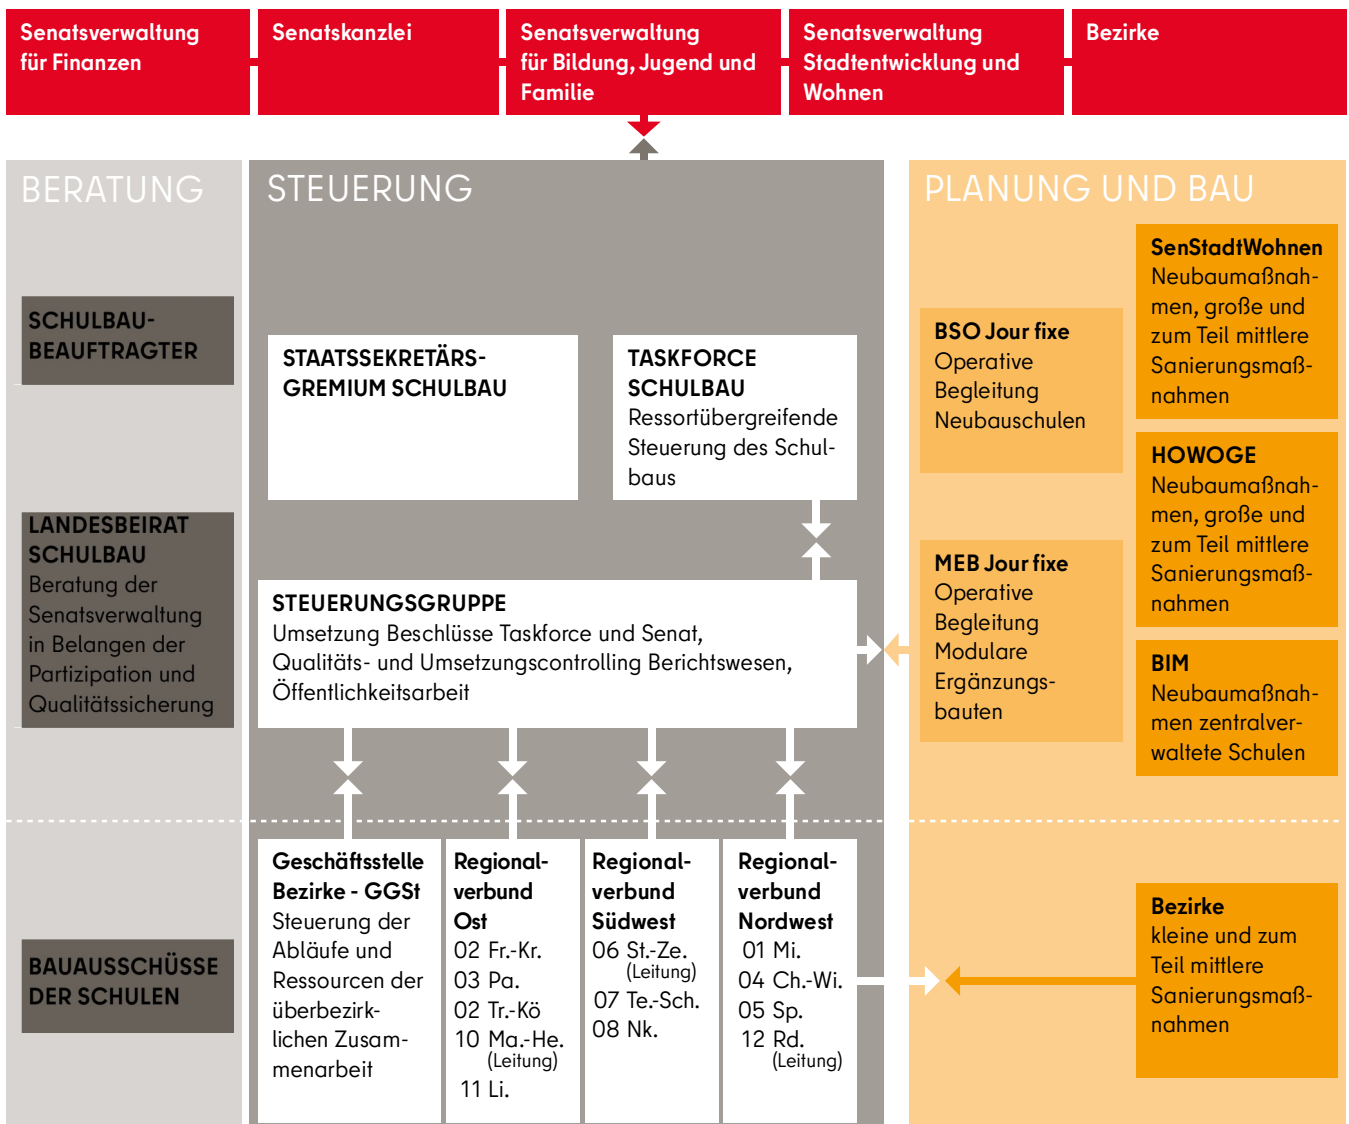

BERLINER SCHULBAUOFFENSIVE ORGANIGRAMM

IMPRESSUM

Eine Publikation der Senatsverwaltung für Bildung, Jugend und Familie

Thorsten Metter (ViSdP)
Bernhard-Weiß-Straße 6, 10178 Berlin

Redaktion:
Beate Stoffers, Norbert Illiges, Silke Bauer, Jana Geitner

Kontakt:
newsletter@schulbau.berlin.de
www.berlin.de/schulbau

Anmerkung

Sofern in diesem Newsletter die männliche Form verwendet wird, erfolgt dies ausschließlich aus Gründen der besseren Lesbarkeit und ist als geschlechtsneutral zu verstehen. Angesprochen sind dabei grundsätzlich immer das weibliche, männliche sowie das dritte Geschlecht (m/w/d).